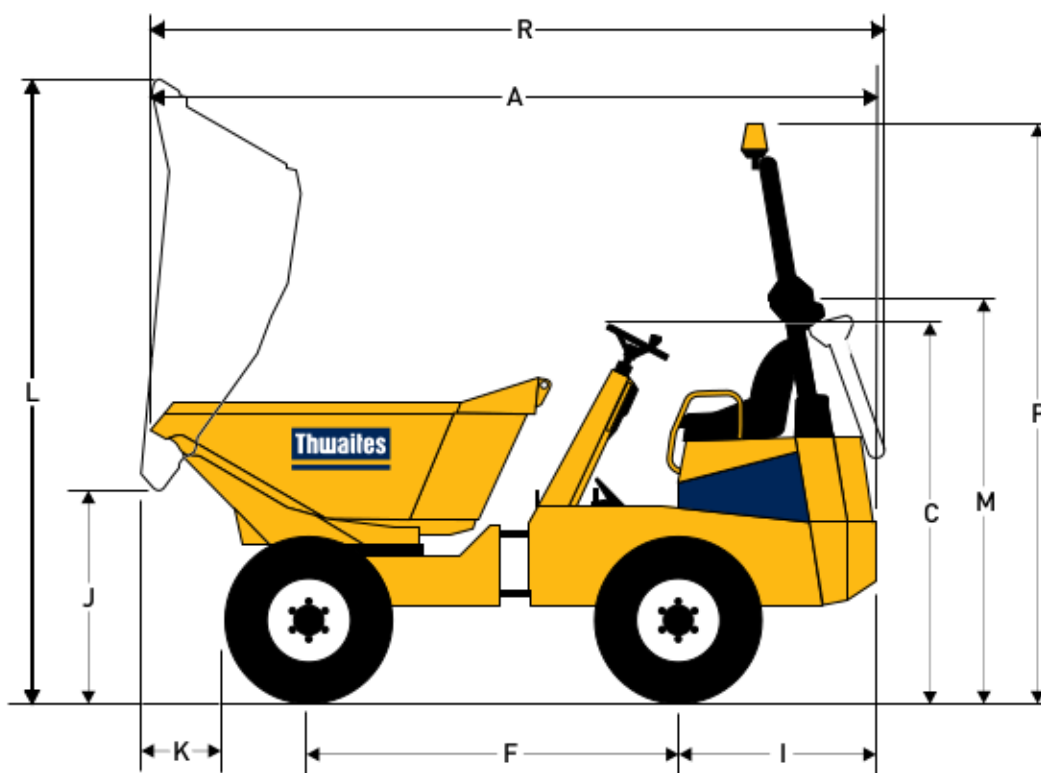

6 Tonne Power Swivel

MACH2064

Dimensions (mm)

A	4815
B	2280
C	2230
D	1670
E	2240
F	2480
G	370
H	1850
I	1235
J	1100
K	550
L	3694
M	2230
N	100
P	3300
R	5082