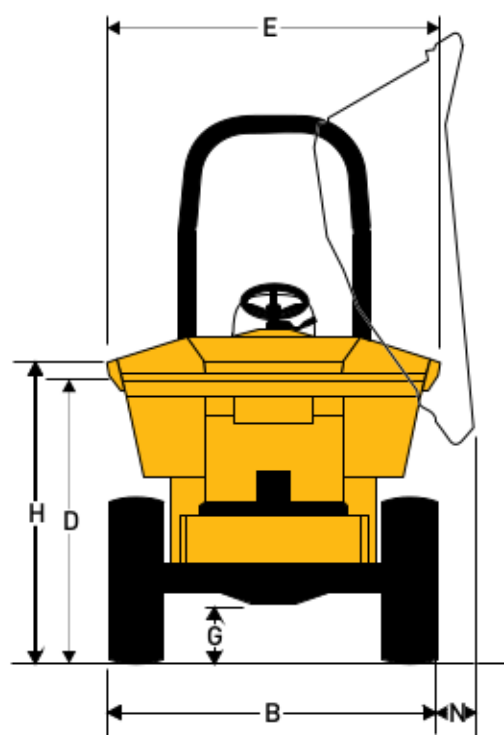

6 Tonne Power Swivel

MACH2064

Dimensions (mm)

A	4815
B	2280
C	2230
D	1670
E	2240
F	2480
G	370
H	1850
I	1235
J	1100
K	550
L	3694
M	2230
N	100
P	3300
R	5082